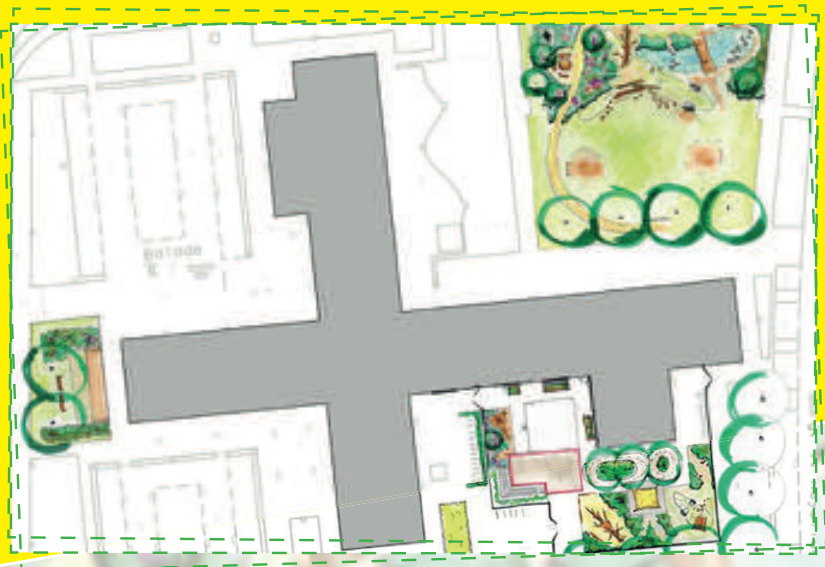

VRAGEN OF INFORMATIE

Gijs Kluft

ContourdeTwern

gijskluft@contourdetwern.nl

Peter de Been

Basisschool Baardwijk

pdbeen@bsbaardwijk.nl

Margriet Rijnja

gemeente Waalwijk

mrijnja@waalwijk.nl

Mede mogelijk gemaakt door: